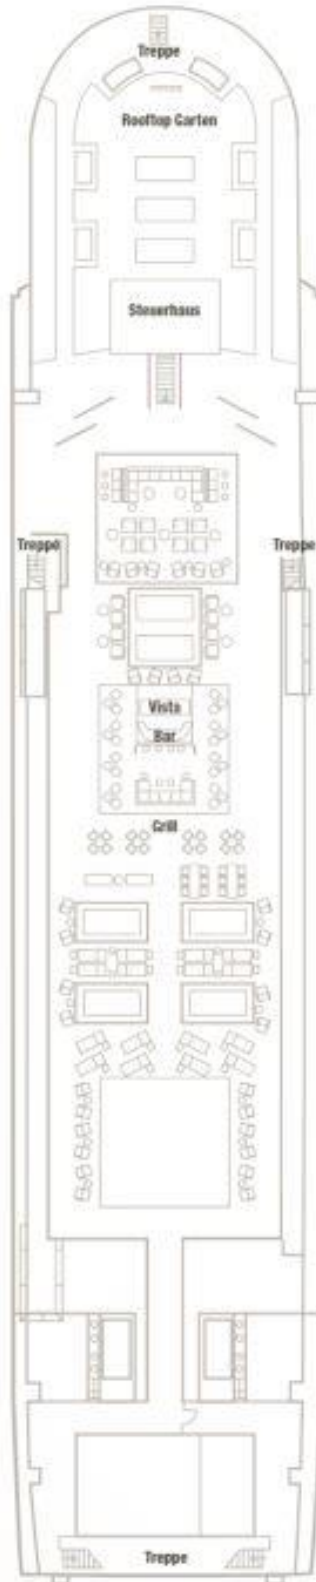

DECK 4

VISTA

- Überdachter Lounge Bereich
- Rooftop Garten
- Vista Bar
- Grill
- Steuerhaus

DECK 3

RIVERSIDE

- Umlaufende Promenade
- Bistro
- Blue Bar & Grill
- Palm Court
- Cove Piano Bar
- Vintage Room
- Waterside Restaurant
- Connoisseur's Club

SPEZIFIKATIONEN

- Gäste Kapazität 162
- Gäste Personal Verhältnis 1,97
- Besatzung 82
- Länge 120,4 m
- Breite 22,9 m

DECK 2

SEAHORSE

- SPA
- Salon
- Bibliothek
- Rezeption
- Sauna / Dampfbad
- Pool
- Jacuzzi

DECK 1

HARMONY

- Fitness Center

ZIMMER KATEGORIEN

-  Owner's Suite 82 m²
-  Mozart Suite 61,6 m²
-  Penthouse Suite 30,6 m²
-  Riverside Suite 20,3 m²
-  Symphony Suite 18,9 m²
-  Harmony Suite 20,3 m²