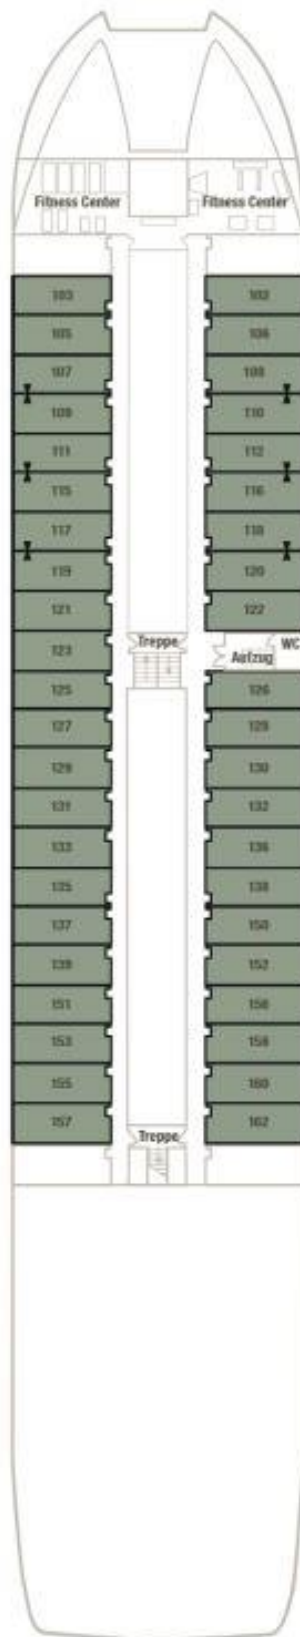

DECK 4

VISTA

- Überdachter Lounge Bereich
- Rooftop Garten
- Vista Bar
- Grill
- Steuerhaus

DECK 3

RIVERSIDE

- Umlaufende Promenade
- Bistro
- Blue Bar & Grill
- Palm Court
- Cove Piano Bar
- Vintage Room
- Waterside Restaurant
- Connoisseur's Club

SPEZIFIKATIONEN

- Gäste Kapazität 162
- Gäste Personal Verhältnis 1,97
- Besatzung 82
- Länge 120,4 m
- Breite 22,9 m

DECK 2

SEAHORSE

- SPA
- Salon
- Bibliothek
- Rezeption
- Sauna / Dampfbad
- Pool
- Jacuzzi

DECK 1

HARMONY

- Fitness Center

ZIMMER KATEGORIEN

-  Owner's Suite 82 m²
-  Mozart Suite 61,6 m²
-  Penthouse Suite 30,6 m²
-  Riverside Suite 20,3 m²
-  Symphony Suite 18,9 m²
-  Harmony Suite 20,3 m²