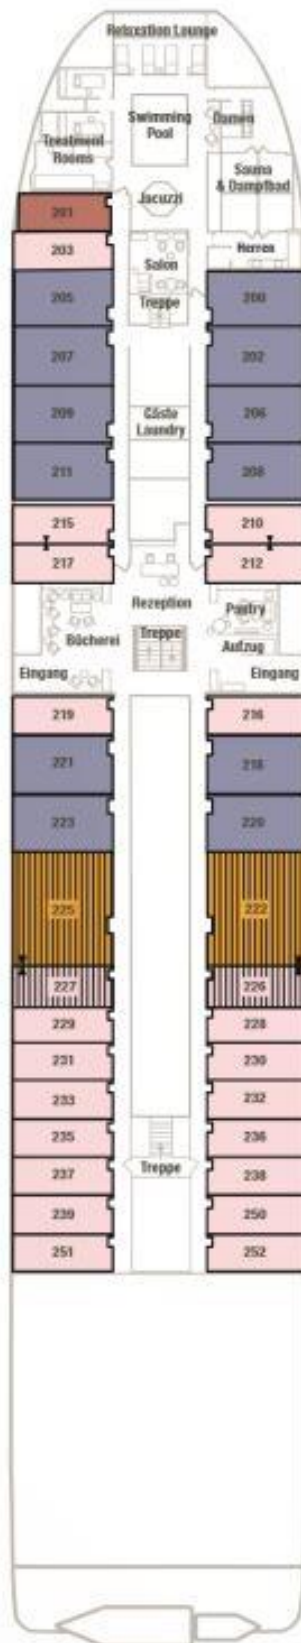

DECK 4

VISTA

- Überdachter Lounge Bereich
- Rooftop Garten
- Vista Bar
- Grill
- Steuerhaus

DECK 3

RIVERSIDE

- Umlaufende Promenade
- Bistro
- Blue Bar & Grill
- Palm Court
- Cove Piano Bar
- Vintage Room
- Waterside Restaurant
- Connoisseur's Club

SPEZIFIKATIONEN

- Gäste Kapazität 162
- Gäste Personal Verhältnis 1,97
- Besatzung 82
- Länge 120,4 m
- Breite 22,9 m

DECK 2

SEAHORSE

- SPA
- Salon
- Bibliothek
- Rezeption
- Sauna / Dampfbad
- Pool
- Jacuzzi

DECK 1

HARMONY

- Fitness Center

ZIMMER KATEGORIEN

-  Owner's Suite 82 m²
-  Mozart Suite 61,6 m²
-  Penthouse Suite 30,6 m²
-  Riverside Suite 20,3 m²
-  Symphony Suite 18,9 m²
-  Harmony Suite 20,3 m²